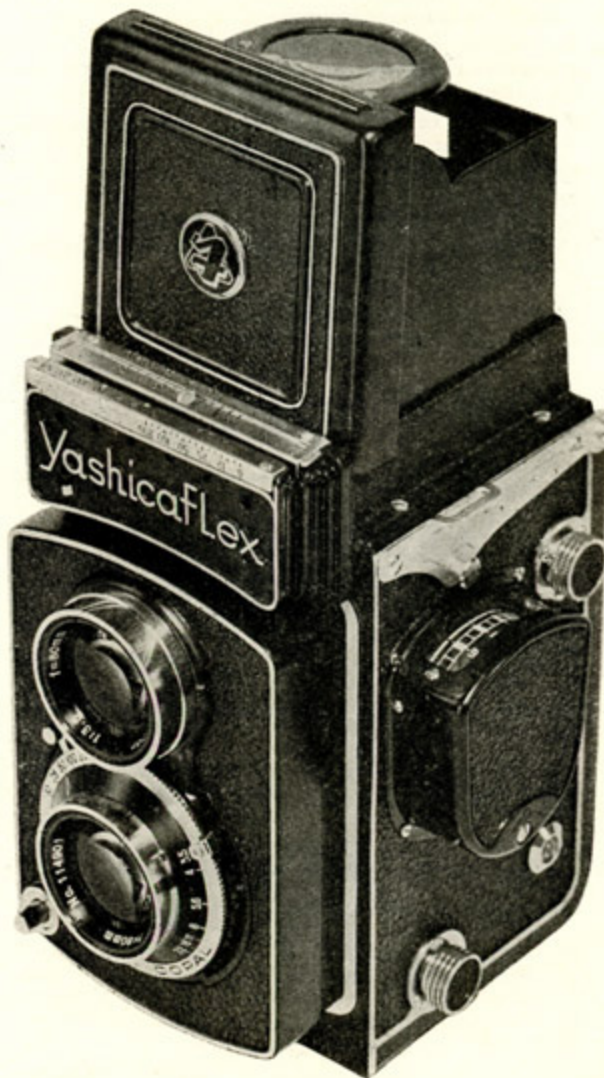

PRIJS : 2.975.—

De ledere paraattas, waarvan het voorstuk afneembaar is, is steeds in den prijs begrepen.

Posemètre à Cellule incorporé

REFLEX 6 × 6 Modèle S

C'est le modèle de luxe de la série

YASHICAFLEX